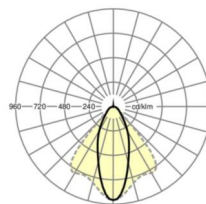

параметры

номер заказа	19427004090
код EAN	4020863401666
номер таможенного тарифа	94051190
Знак прохождения контроля	IP 64, класс защиты I, ENEC10 VDE, F, D, HACCP DIN10500/Food/IFS-пригодность для применения/BRC, Indoor, CE
Степень ударопрочности IK	IK03 (-20°C bis 40°C)
Температура окружающей среды	ta -20°C в 40°C
Гарантийный срок	5 лет
Государственные программы поддержки	BEG - государственные субсидии для энергосберегающих зданий (действительна только для Германии)

электротехника

Балласт	Электронный драйвер (1 штука)
Мощность системы	37W
сетевое напряжение	230V/50Hz
класс энергосбережения/Источник света	E

Оптика

Оснастка	LED, цветопередача/оттенок света CRI ≥ 80 / 3000K
Допуск для координаты цветности (MacAdam)	3SDCM
Фотобиологическая безопасность (светильник)	RG1
Номинальный световой поток	5685lm
Срок службы LED	50000h L80/B10 (Tq 40°C)
светоотдача светильников	152lm/W
Угол излучения	40° (C0) / 85° (C90)
UGR поп./вдоль	18.5 / 20.2

DEEP-LINK

<https://www.regiolum.de/ru/article/19427004090>

Ссылка	LED 6000lm 830
ηLB	100 %
Φ ↓/↑	99 % / 1 %
UGR поп./вдоль	18.5 / 20.2